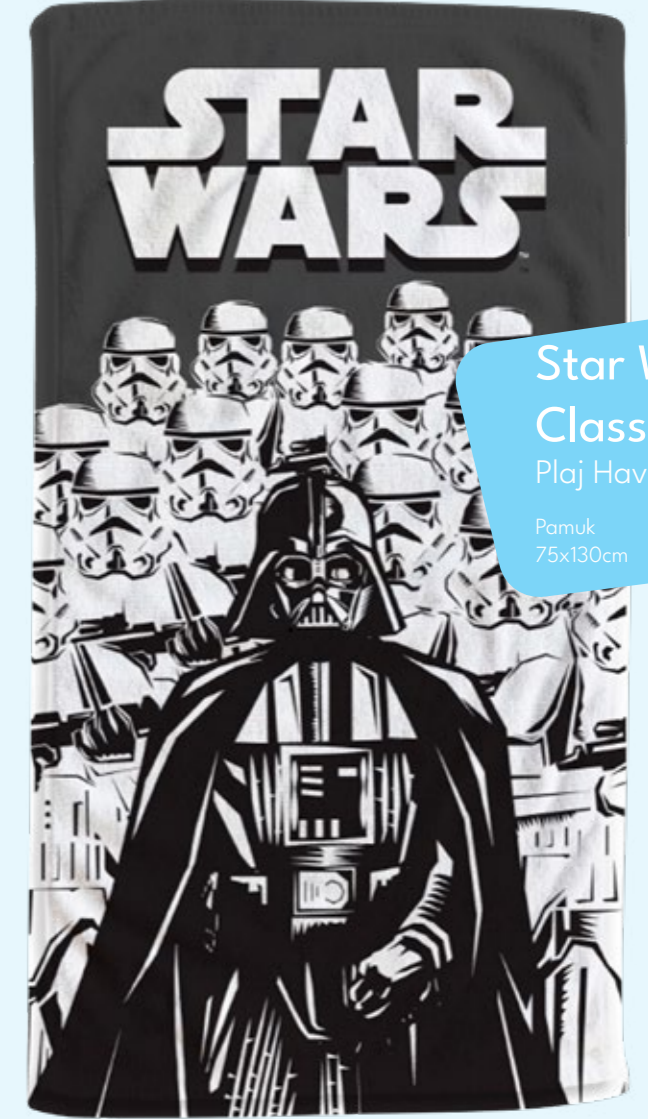

Pamuk
Nevresim: 200x220 cm, Lastikli Çarşaf: 160x200 cm,
Yastık Kılıfı: 50x70 cm (2 Adet)

Star Wars Force

Dekoratif Yastık

Pamuk, 40x40 cm

Polyester,
160x220 cm

Disney Starwars Evergreen

Battaniye

Star Wars Classical Plaj Havlusu