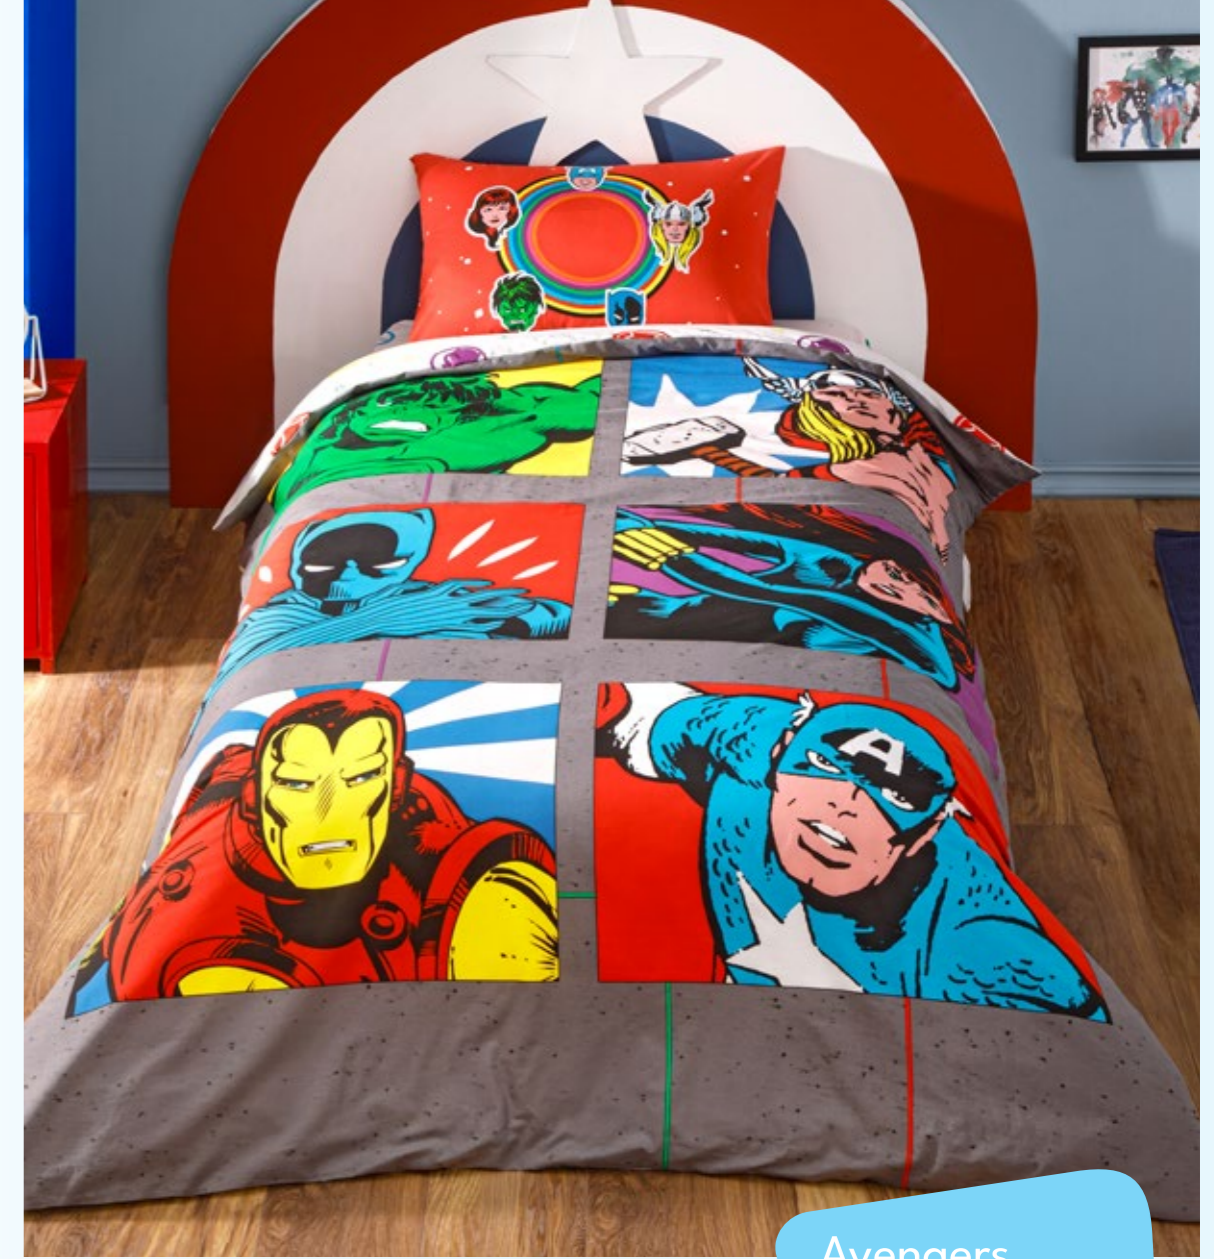

Avengers Dekoratif Yastık

Pamuk
40x40 cm

Pamuk
Nevresim: 160x220 cm, Lastikli Çarşaf: 100x200 cm,
Yastık Kılıfı: 50x70 cm (1 Adet)

Avengers Face To Face Nevresim Takımı