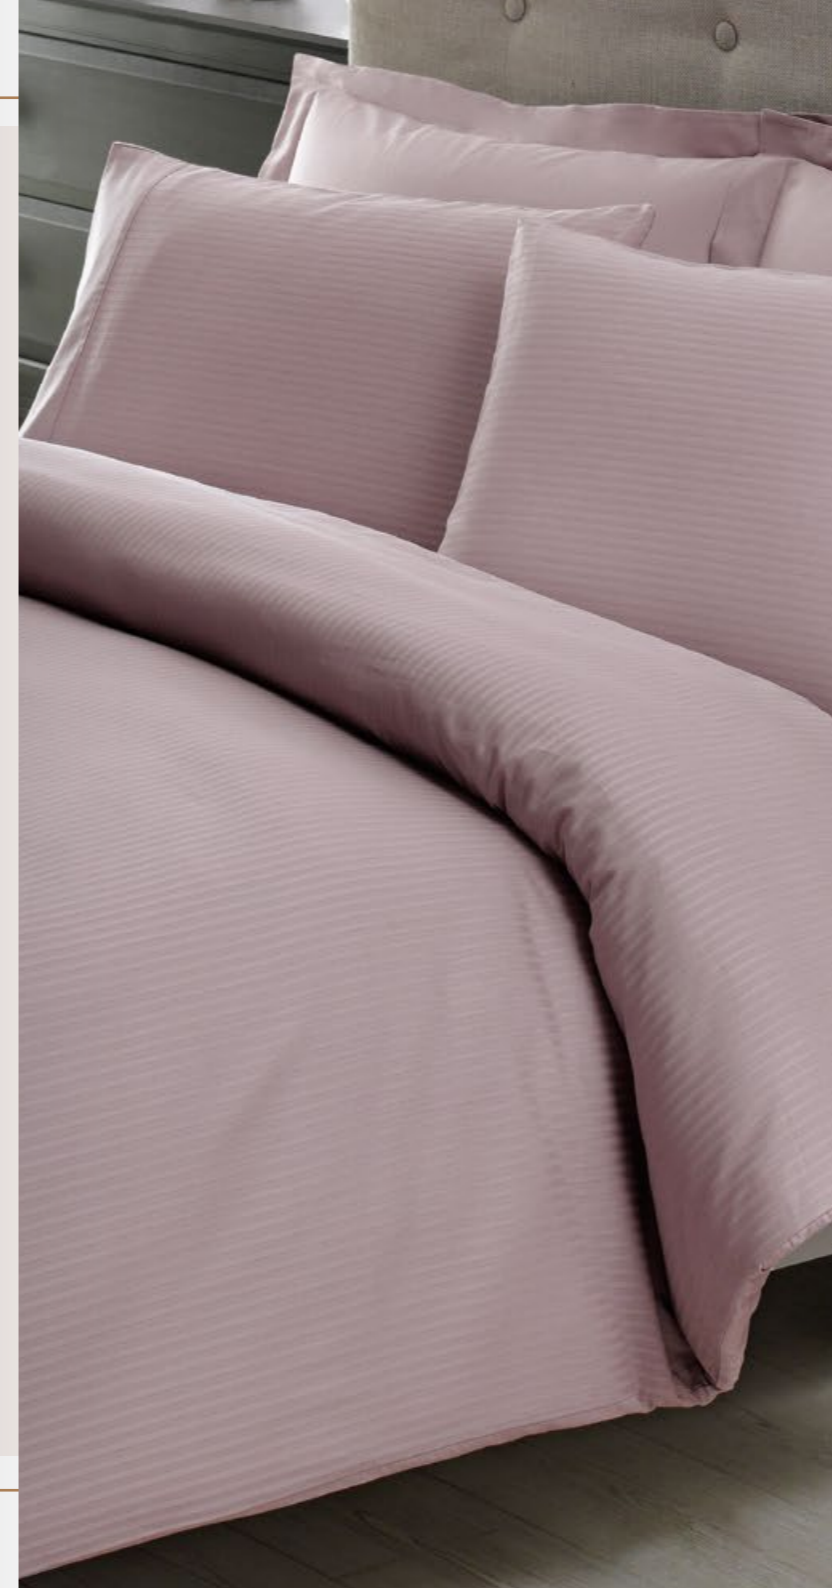

### 👑 KING SIZE

Nevresim: 240x220 cm  
Çarşaf: 270x280 cm  
Standart Yastık Kılıfı: 50x70 cm (2 Adet)  
Volanlı Yastık Kılıfı: 50x70 cm (2 Adet)

Yalın bir stilin etkileyici vurgusunu yatak odalarına yansıtan Taç Premium Basic Nevresim Takımları, sade tonları ve modern tasarımları ile uyku saatinize ayrıcalık katıyor.