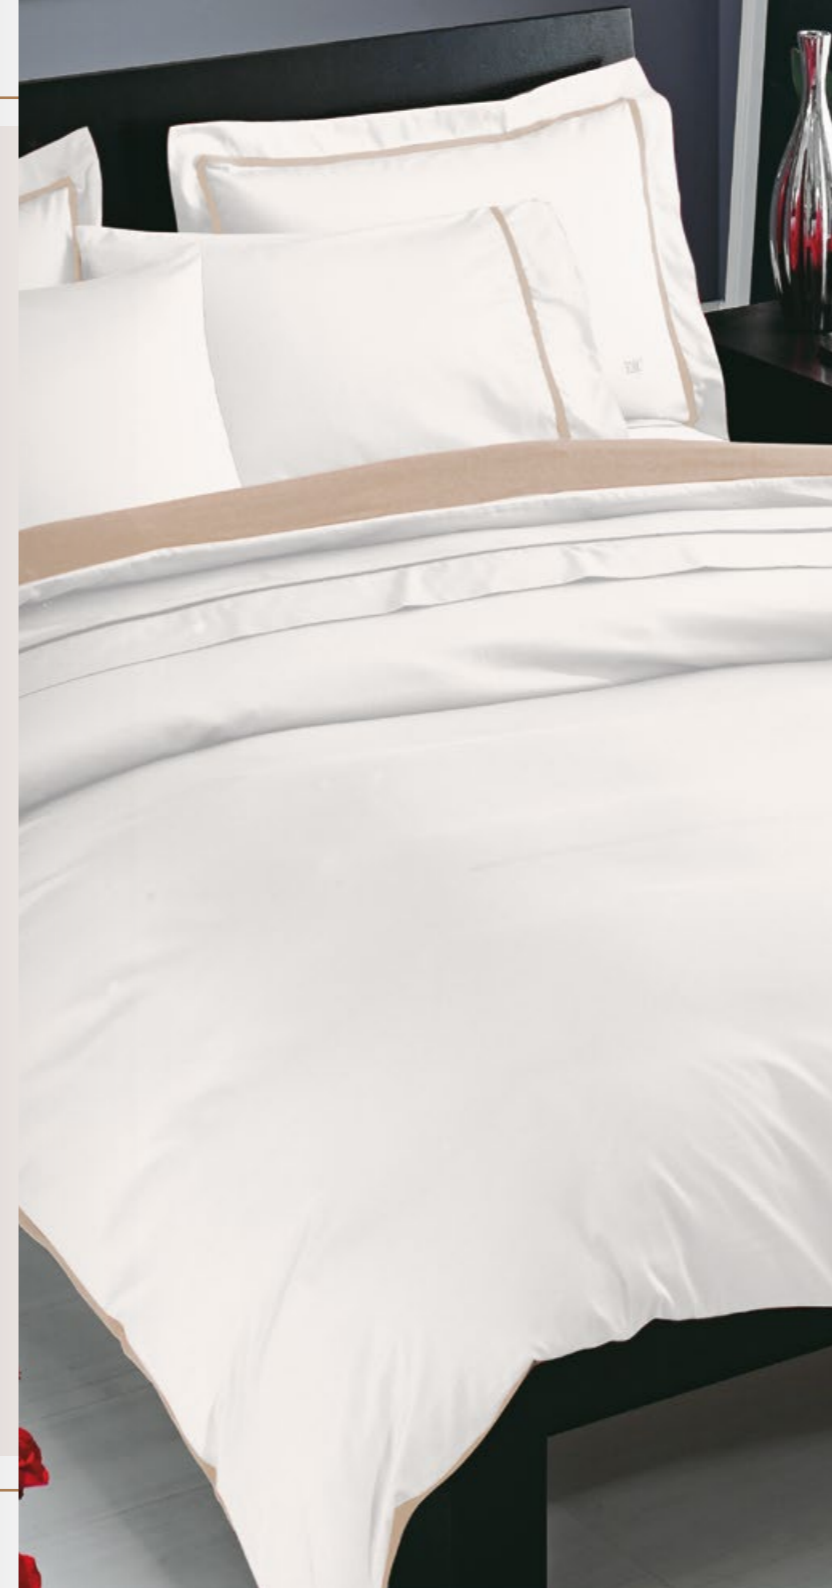

PRESTIGE

Siyah, Kapuçino, Ekru