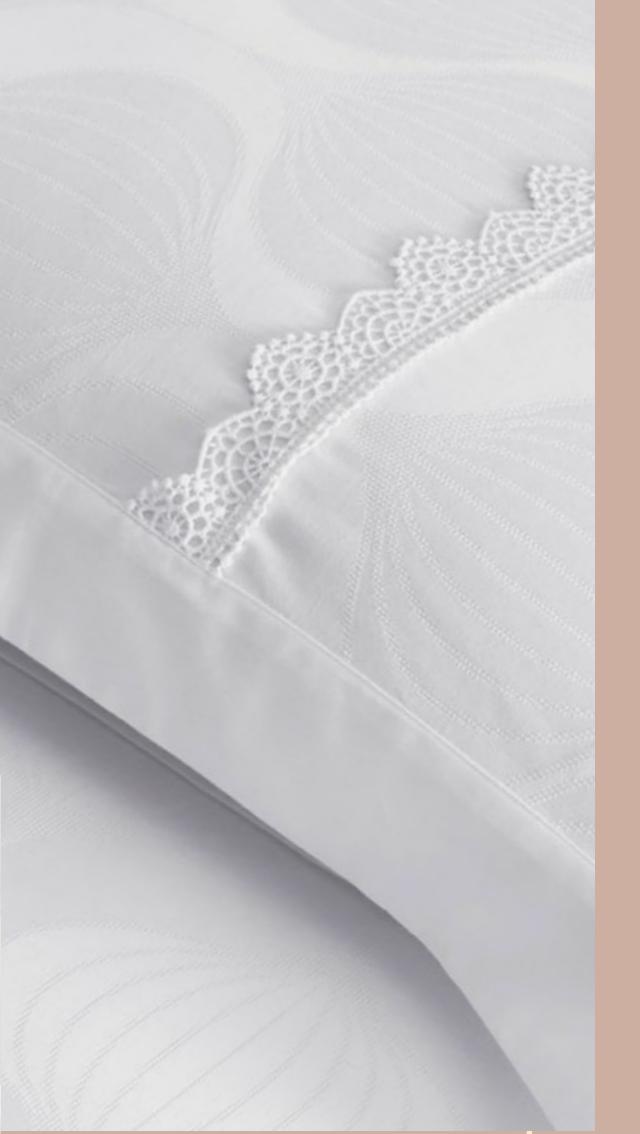

### 👤 ÇİFT KİŞİLİK

Nevresim: 200x220 cm

Çarşaf: 240x260 cm

Standart Yastık Kılıfı: 50x70 cm (2 Adet)

Volanlı Yastık Kılıfı: 50x70 cm (2 Adet)

Sofistike ve özgün stilinizi  
yatak odanıza taşımanız için  
özenle tasarlanan Lovely Dreams  
Nevresim Takımları ile  
en şık rüyalar  
gerçeğe dönüşüyor.