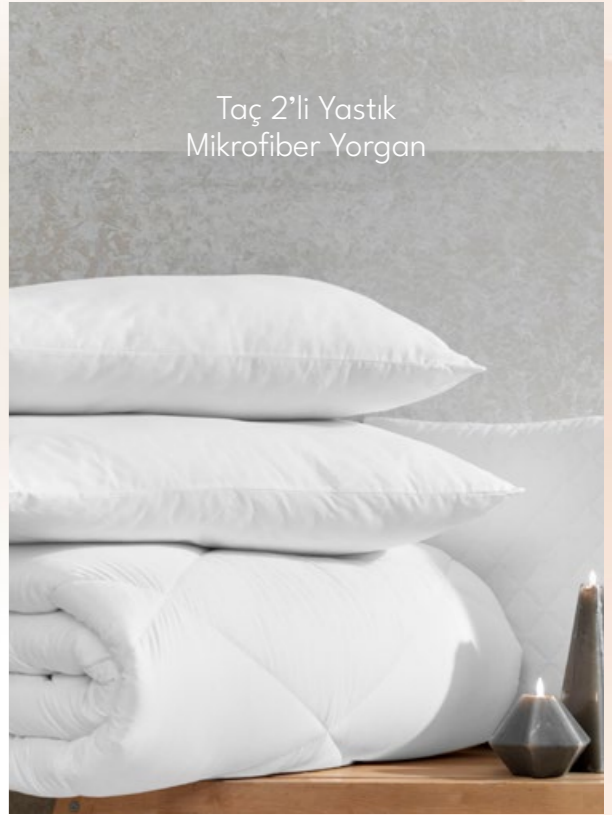

13 PARÇA EVLİLİK SETİ

Taç Sirius Evlilik Seti

Brodeli Nevresim Takımı:

Nevresim 200x220 cm+Çarşaf 240x260 cm+

2 Adet Volanlı Yastık Kılıfı 50x70 cm+

2 Adet Standart Yastık Kılıfı 50x70 cm

Abiye Yatak Örtüsü:

Yatak Örtüsü 270x260 cm+

2 Adet Volanlı Yastık Kılıfı 50x70 cm

Embos Battaniye: 200x220 cm

Taç 2'li Yastık

2 Adet Yastık 50x70 cm

Microfiber Yorgan

195x215 cm

Taç 2'li Yastık
Microfiber Yorgan