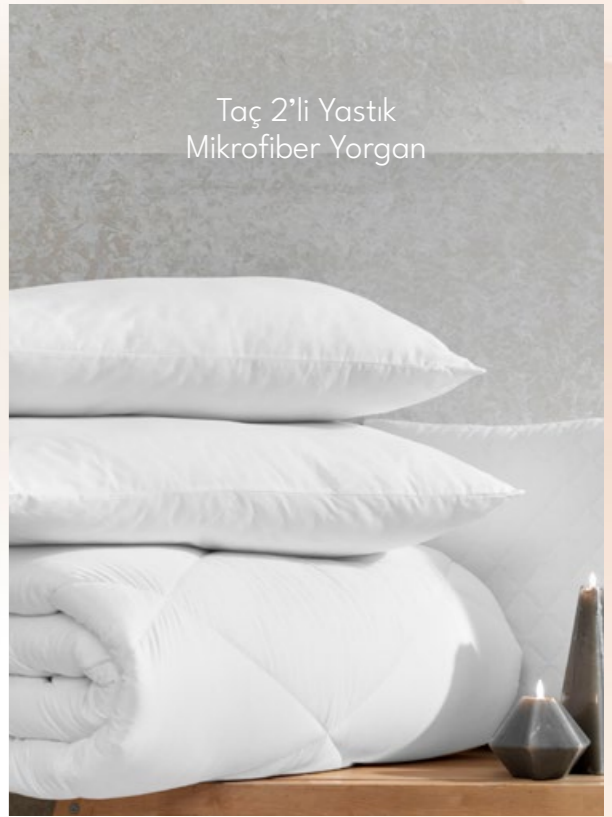

13 PARÇA EVLİLİK SETİ

Taç Sirius Evlilik Seti

Brodeli Nevresim Takımı:

Nevresim 200x220 cm+Çarşaf 240x260 cm+

2 Adet Volanlı Yastık Kılıfı 50x70 cm+

2 Adet Standart Yastık Kılıfı 50x70 cm

Abiye Yatak Örtüsü:

Yatak Örtüsü 270x260 cm+

2 Adet Volanlı Yastık Kılıfı 50x70 cm

Embos Battaniye: 200x220 cm

Taç 2'li Yastık

2 Adet Yastık 50x70 cm

Microfiber Yorgan

195x215 cm

Taç 2'li Yastık
Microfiber Yorgan