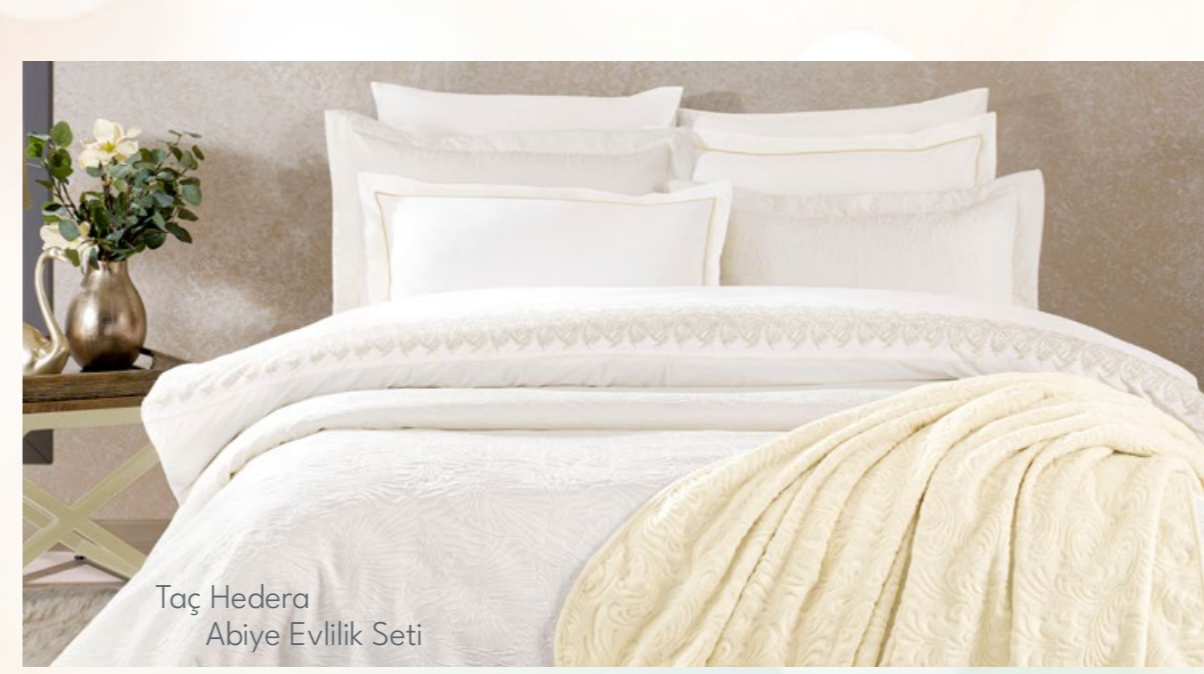

50 PARÇA ROMANTİK DÜŞLER EVLİLİK PAKETİ

Taç Hedera Abiye Evlilik Seti

Brodeli Nevresim Takımı: Nevresim 200x220 cm+
Çarşaf 240x260 cm+Volanlı Yastık Kılıfı 50x70 cm (2 Adet)+
Standart Yastık Kılıfı 50x70 cm (2 Adet)
Abiye Yatak Örtüsü: Yatak Örtüsü 270x260 cm+
Volanlı Yastık Kılıfı 50x70 cm (2 Adet)
Embos Battaniye: 200x220 cm

Taç Hedera Günlük Evlilik Seti

Nevresim 200x220 cm+Çarşaf 240x260 cm+
Volanlı Yastık Kılıfı 50x70 cm (2 Adet)
Günlük Yatak Örtüsü: Yatak Örtüsü 260x250 cm+
2 Adet Volanlı Yastık Kılıfı 50x70 cm
Jakar Pike: 230x250 cm

Taç Hedera Kadife Aile Seti

2 Adet Yüz Havlusu 50x90 cm 400 GSM+
2 Adet Banyo Havlusu 85x150 cm 380 GSM+
M Beden Kadın Bornoz 320 GSM+
L Beden Erkek Bornoz 320 GSM

Taç Hedera 18'li Masa Örtüsü Seti

Masa Örtüsü 150x250 cm+Runner 40x140 cm+
8 Adet Peçete 40x40 cm+8 Adet Peçete Yüzüğü

Taç Hedera 2'li Pamuk Paspas Seti

Paspas 50x60 cm+Paspas 60x100 cm

Taç 2'li Yastık

2 Adet Yastık 50x70 cm

Mikrofiber Yorgan

195x215 cm

Eco Care Yatak Alezi

160x200 cm

Eco Care Yastık Alezi

50x70 cm (2 Adet)

Taç Hedera 2'li Pamuk Paspas Seti